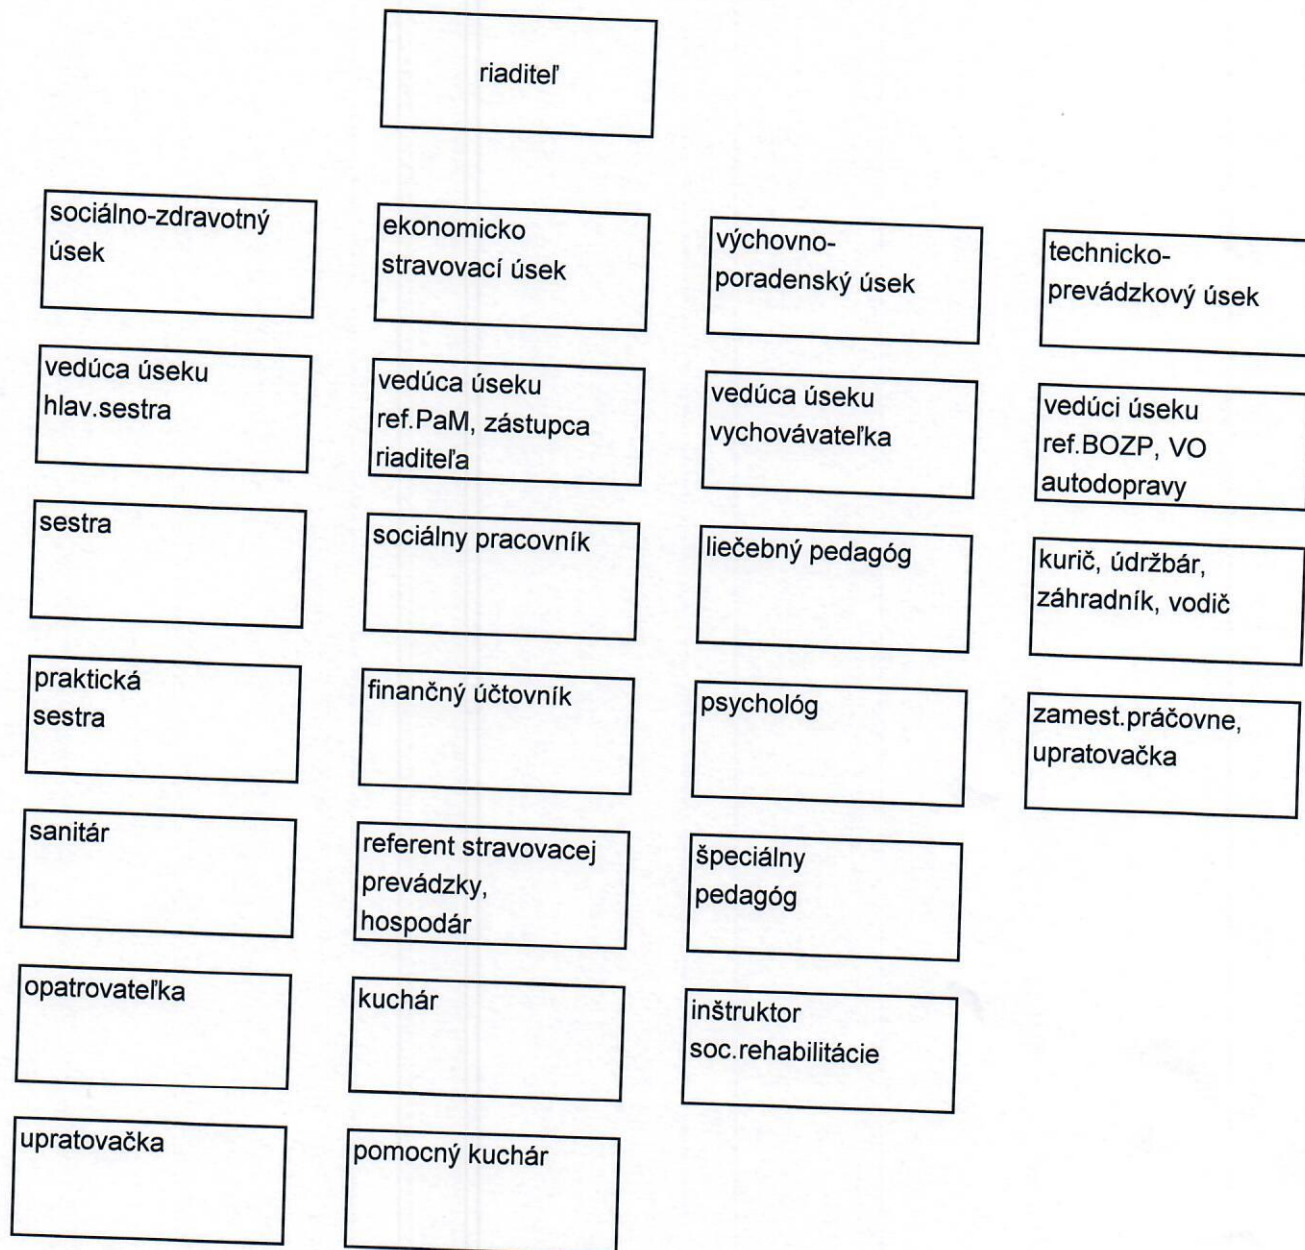

ORGANIZAČNÁ ŠTRUKTÚRA

Spolu: 42 miest.

Organizačná štruktúra je platná od 1.5.2020